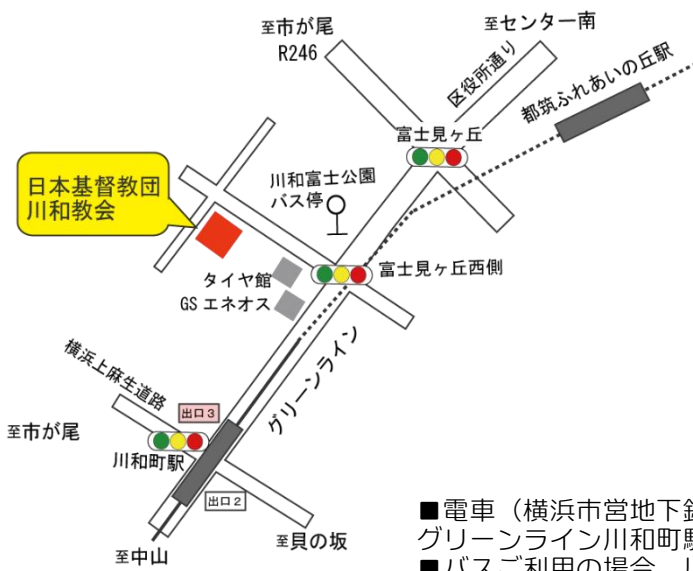

川和教会のクリスマス

言は肉となって、わたしたちの間に宿られた。わたしたちはその栄光を見た。(ヨハネによる福音書)

川和教会は2017年5月に新会堂に移転し、初めてのクリスマスを迎えます。地域のみなさまと共に主イエス・キリストのご降誕をお祝いいたしたいと願います。どの集会もどなたでもご参加いただけます。お越しをお待ちしております。

<川和教会の地図>

- 電車 (横浜市営地下鉄) グリーンライン川和町駅 出口3から徒歩10分
- バスご利用の場合 川和富士公園入口 下車 徒歩3分
・センター南駅・都筑ふれあいの丘駅から市営124系統
・市が尾駅から市営305系統
- お車でのお越しの場合 駐車場は予約制です。教会受付でご案内します。